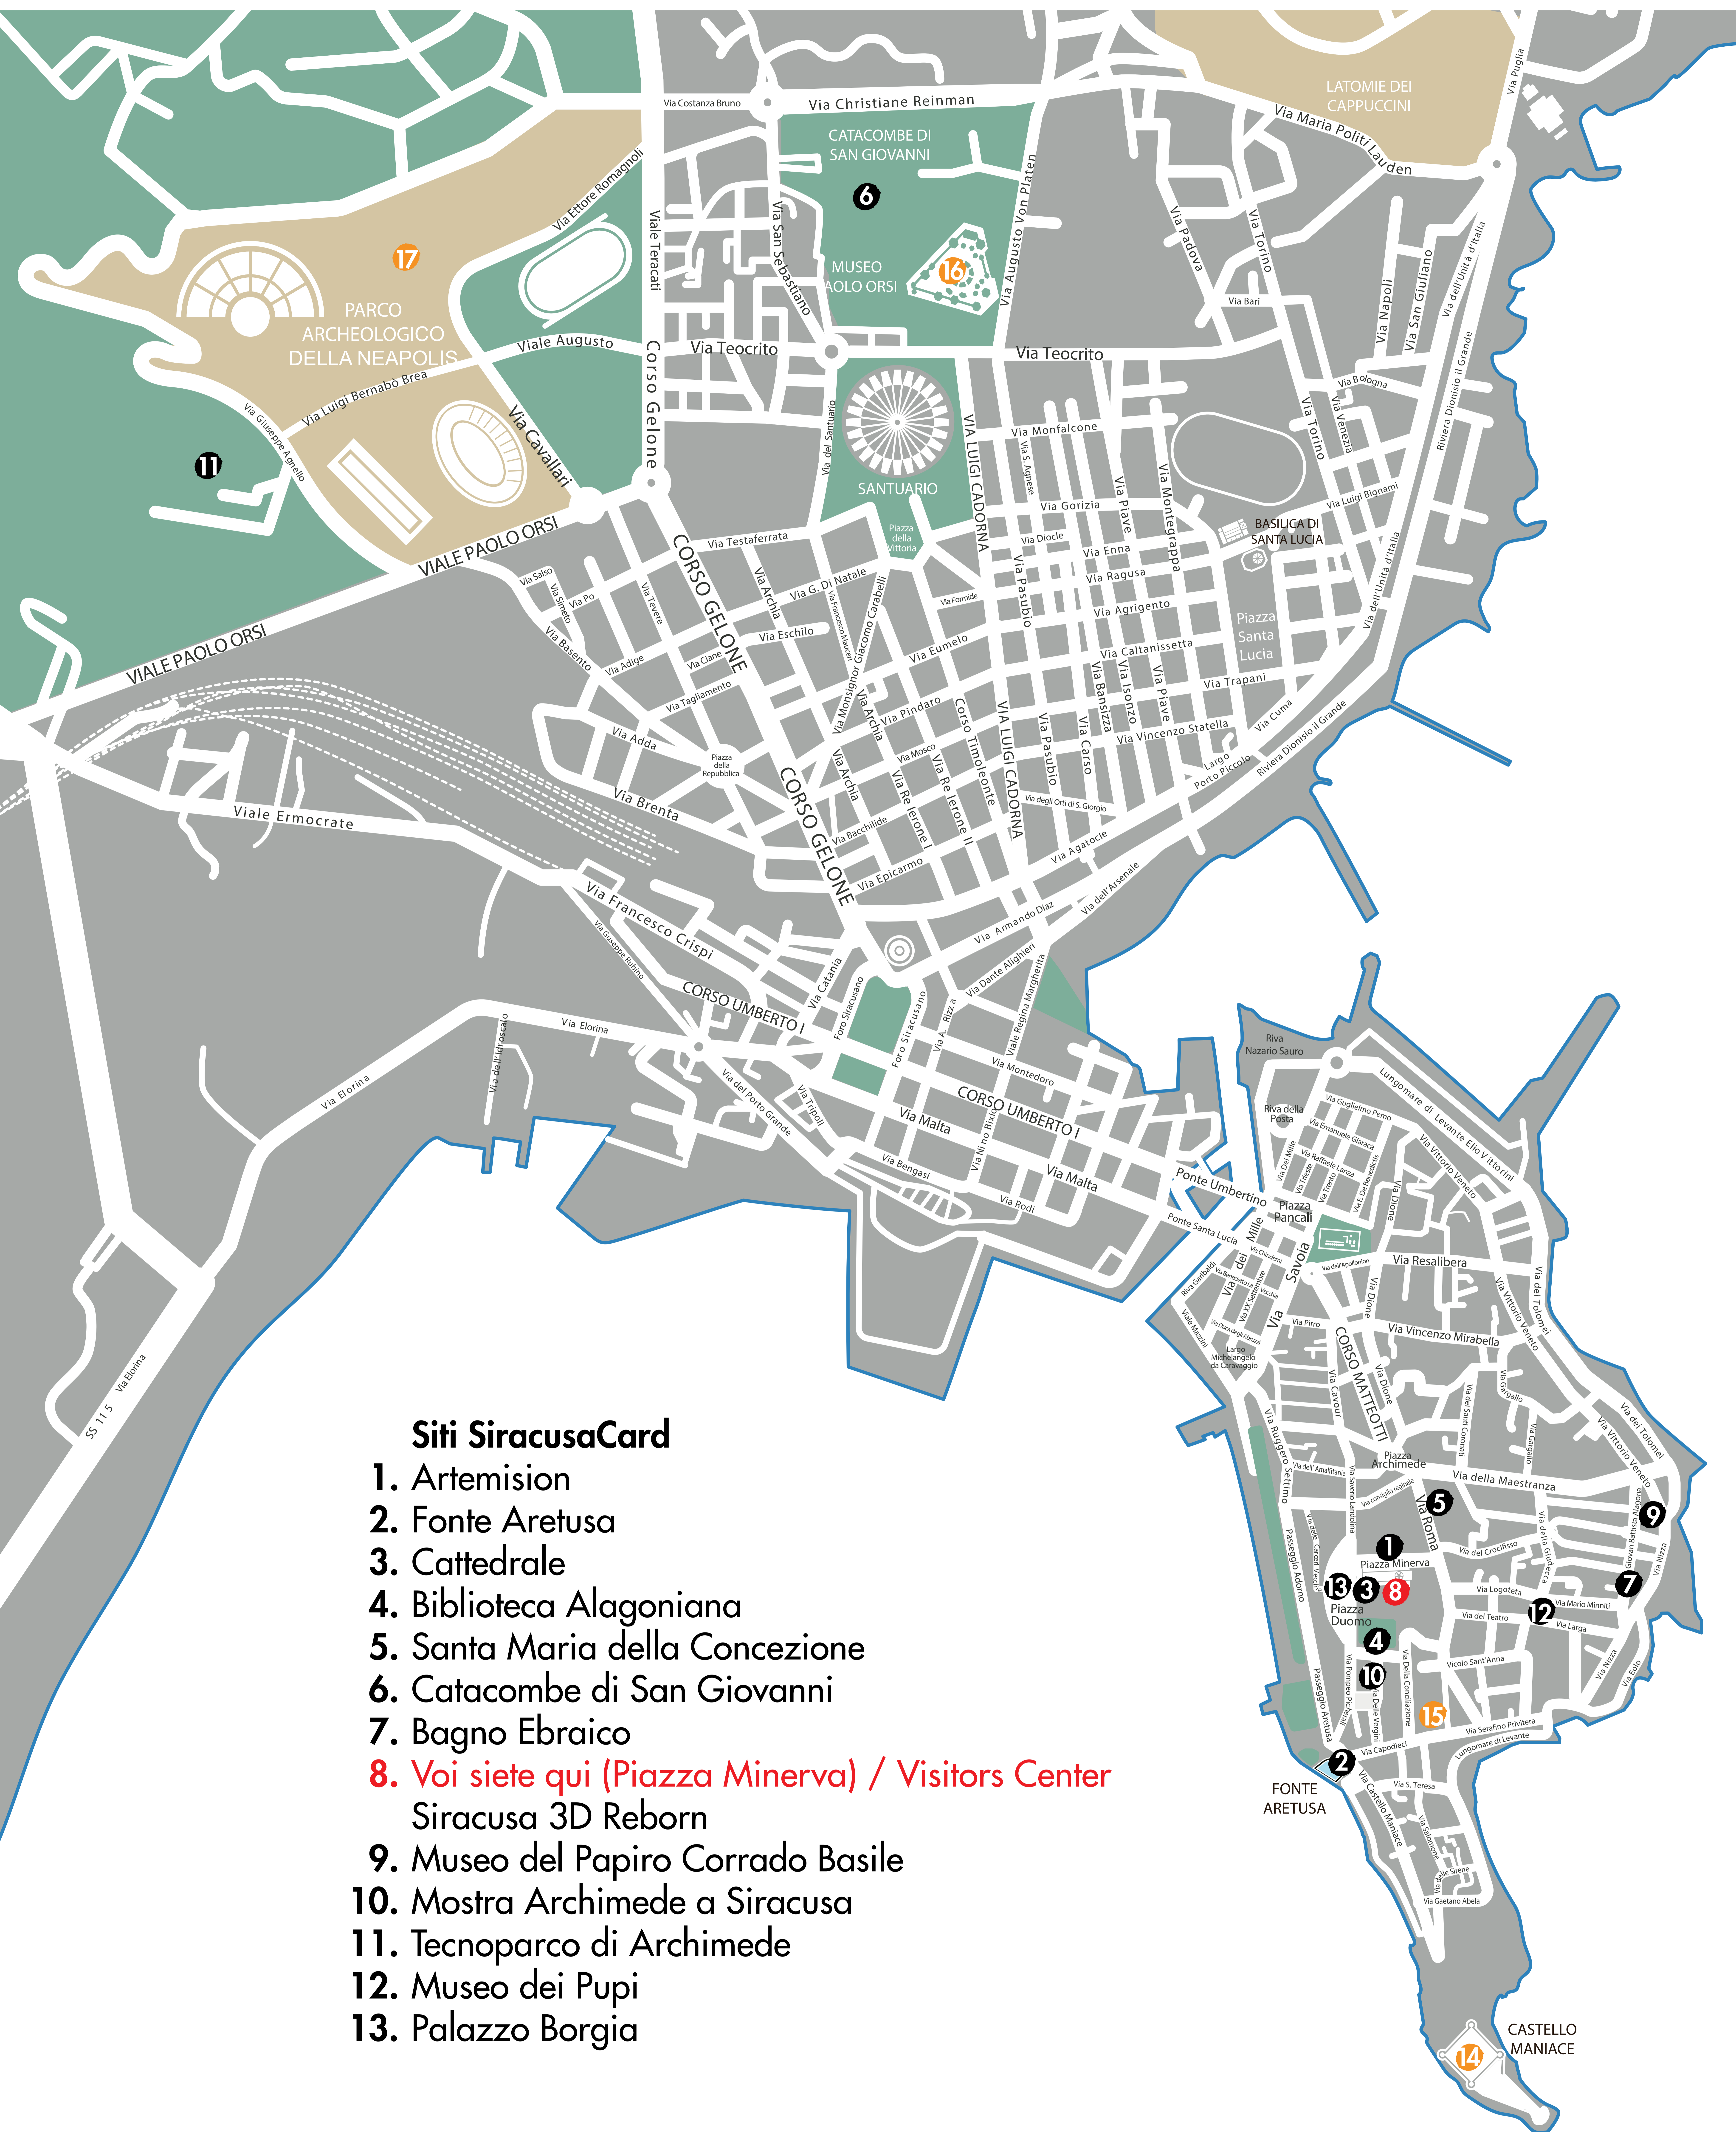

## Informazioni turistiche

Tourist Information

Informations Touristiques

Biglietteria  
sito archeologico

Biglietteria  
sito storico

Spettacolo  
multimediale

COMUNE DI SIRACUSA

Città di Siracusa  
Patrimonio dell'umanità

### Siti SiracusaCard

1. Artemision
2. Fonte Aretusa
3. Cattedrale
4. Biblioteca Alagoniana
5. Santa Maria della Concezione
6. Catacombe di San Giovanni
7. Bagno Ebraico
8. **Voi siete qui (Piazza Minerva) / Visitors Center**  
Siracusa 3D Reborn
9. Museo del Papiro Corrado Basile
10. Mostra Archimede a Siracusa
11. Tecnoparco di Archimede
12. Museo dei Pupi
13. Palazzo Borgia